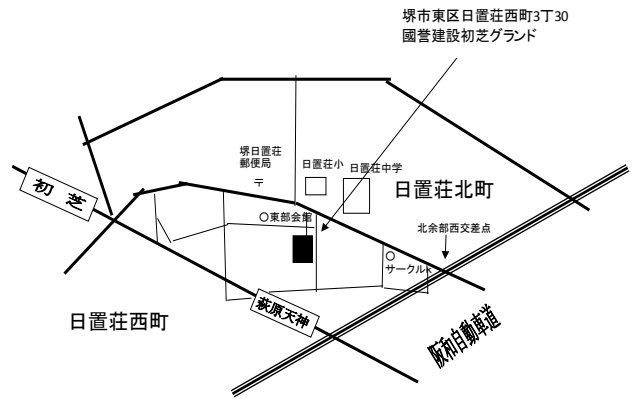

「堺初芝ボーイズ」

公益財団法人日本少年野球連盟(ボーイズリーグ)
大阪阪南支部に所属。

沿革

1986年 「堺初芝イーグルス」として設立
2009年 「堺初芝ボーイズ」に名称を変更

チーム指針

礼節を第一に、健康で清々しい中学生、感謝と思いやり
をもった野球健児の育成です。

練習について

通常の練習は、土・日・祝祭日です。夏・冬休みなどには集中練習があります。また、自主参加の平日練習は火・木曜日の夕方行います。

グラウンドはメインは初芝グラウンドです。中学生野球には十分な広さと設備があり子供たちはのびのびと練習をすることができます。

入団手続き

入団申込書、誓約書に必要事項を記入し、入団金を添えて申し込みしてください。入団金は 10000 円(連盟への登録費用 2000 円を含みます)。スポーツ保険に加入します。

費用

- ◎ 団費 : 1ヶ月 9000 円(大会・チーム運営費等に使用)
  但し、兄弟で在団する場合は 2 人目から 3000 円
- ◎ 保護者会費 : 1ヶ月 2000 円
  但し、兄弟で在団する場合は 2 人目から不要
- ◎ グラウンド管理費 : 1ヶ月 4000 円
- ◎ 車両管理費 : 1ヶ月 2000 円

◎入団時に用意するもの

練習着(白)は当面は小学校チームのものでも結構です。また、グローブについても同様です。守備などによって変わりますので新しいものを購入の際は指導者に相談ください。バットはチームに備え付けがあります。

保護者活動

◎選手が野球に専念できる環境づくりのお手伝いをお願いしています。保護者でできること協力してチームを盛り上げていただければと思います。

基本的に父母の当番はありません。しかし、練習試合や公式戦での引率の為の送迎や試合の審判や審判へお茶出しなどが必要です。できる方で行っていきたいと思います。協力をお願いします。

グラウンド整備等は選手で行います。機材が必要なものや公式戦等で時間がない時は大人がします。お母さんはお茶の補充など、選手へ必要なことを優先にします。

チームからのお願いです・・・できる限りグラウンドへ来て子供たちの練習の姿を見てほしいです。それが子供たち一番の元気の源です。